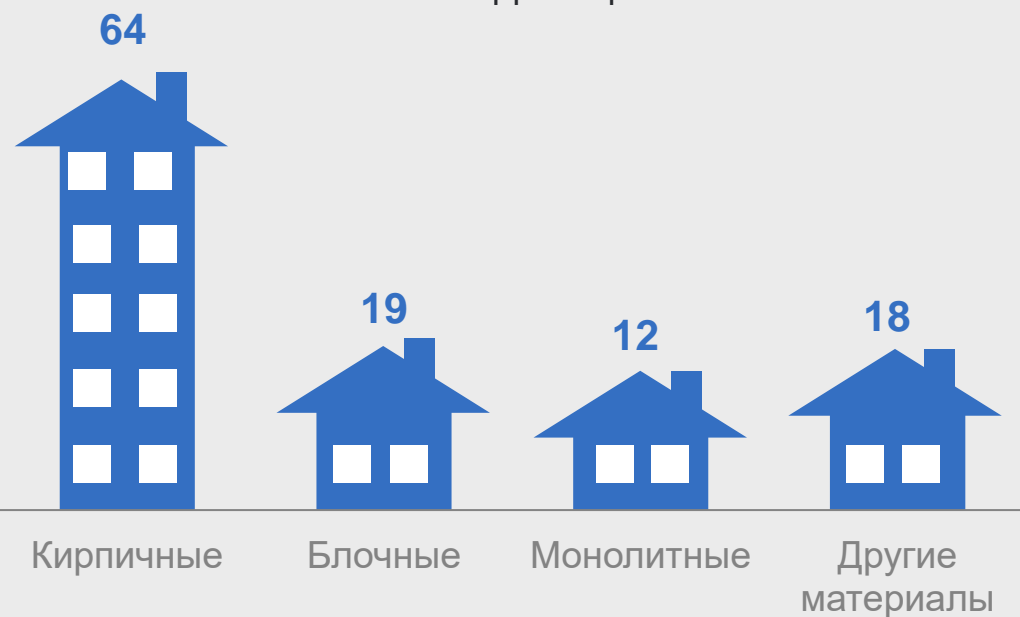

по типу местности
в % к общей площади

по муниципальным образованиям
в % к общей площади

Распределение многоквартирных жилых домов по материалам стен

Количество домов, единиц

в % к общей площади многоквартирных домов

Ввод действие жилых домов в районах Волгограда

тыс. кв. метров

В Волгограде
введено в действие
521,2 тыс. кв. м
130,1% к январю – ноябрю 2023 г.