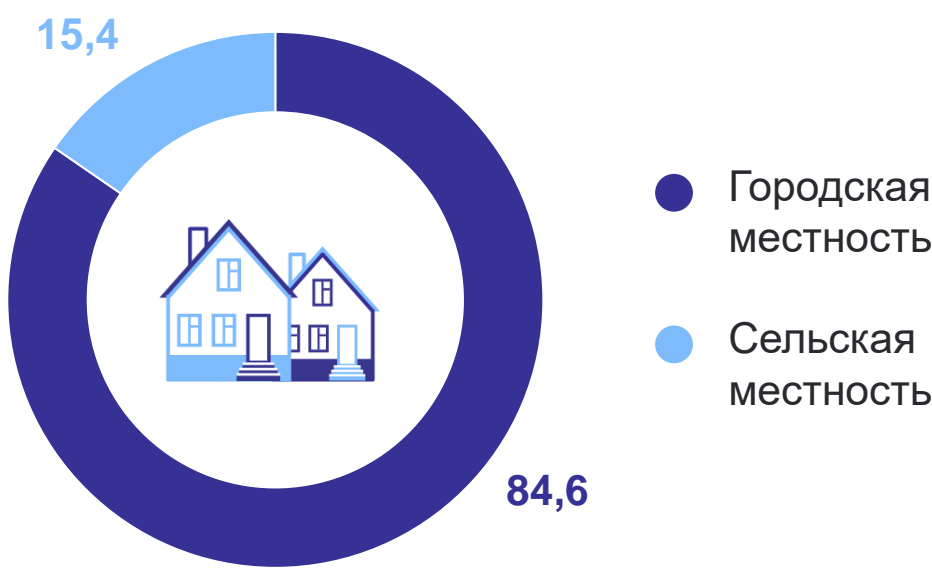

Введено в действие жилых домов

по типу местности
в % к общей площади