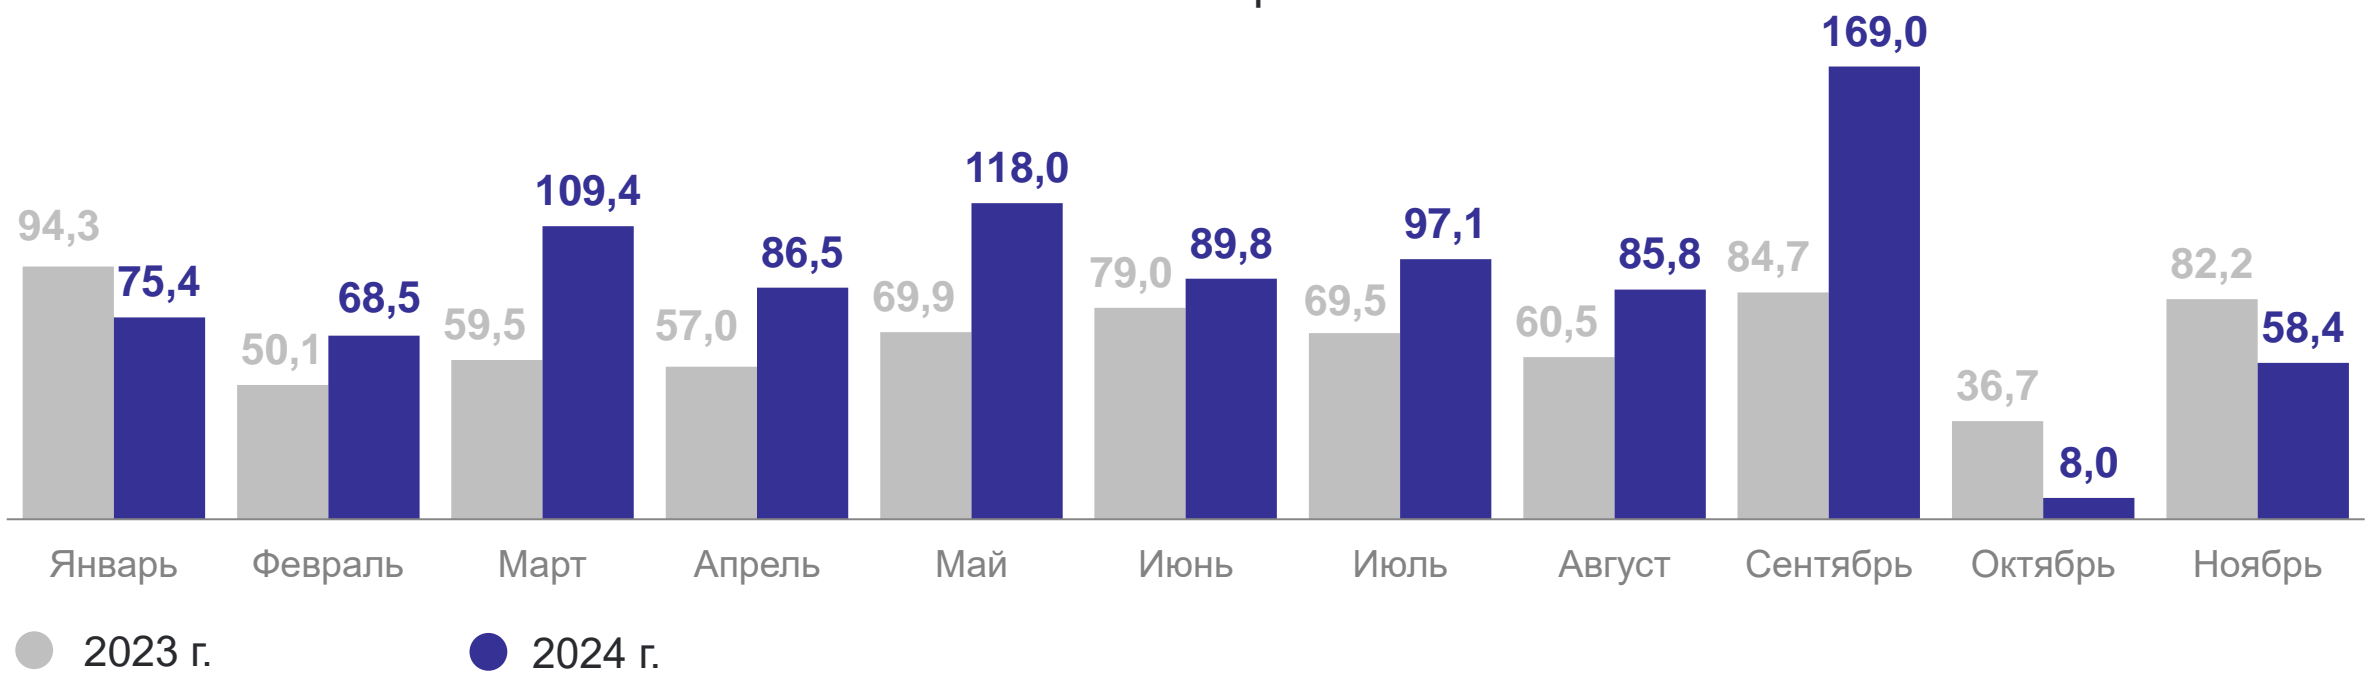

Ввод в действие жилых домов

в январе – ноябре 2024 г.

Введено в действие всего
965,7 тыс. кв. м
129,9% к январю – ноябрю 2023 г.

Динамика жилищного строительства в 2024 г.
тыс. кв. метров

Введено в действие жилых домов

по типу местности
в % к общей площади

по муниципальным образованиям
в % к общей площади

Распределение многоквартирных жилых домов по материалам стен

Количество домов, единиц

в % к общей площади многоквартирных домов

Ввод действие жилых домов в районах Волгограда

тыс. кв. метров

В Волгограде
введено в действие
521,2 тыс. кв. м
130,1% к январю – ноябрю 2023 г.