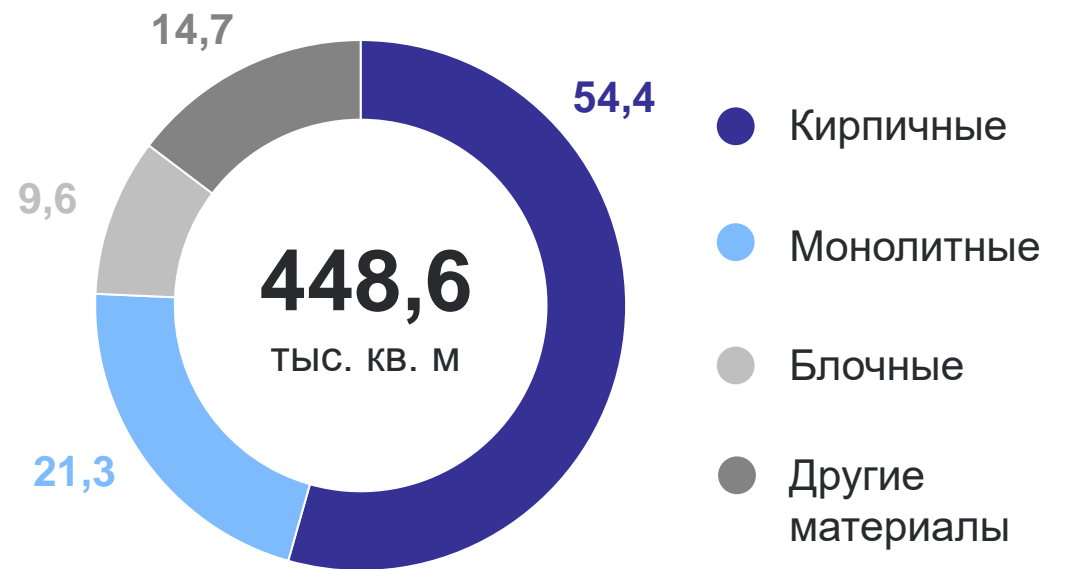

по типу местности
в % к общей площади

по муниципальным образованиям
в % к общей площади

Распределение многоквартирных жилых домов по материалам стен

Количество домов, единиц

в % к общей площади многоквартирных домов

Ввод действие жилых домов в районах Волгограда

тыс. кв. метров

В Волгограде
введено в действие
521,2 тыс. кв. м
130,1% к январю – ноябрю 2023 г.