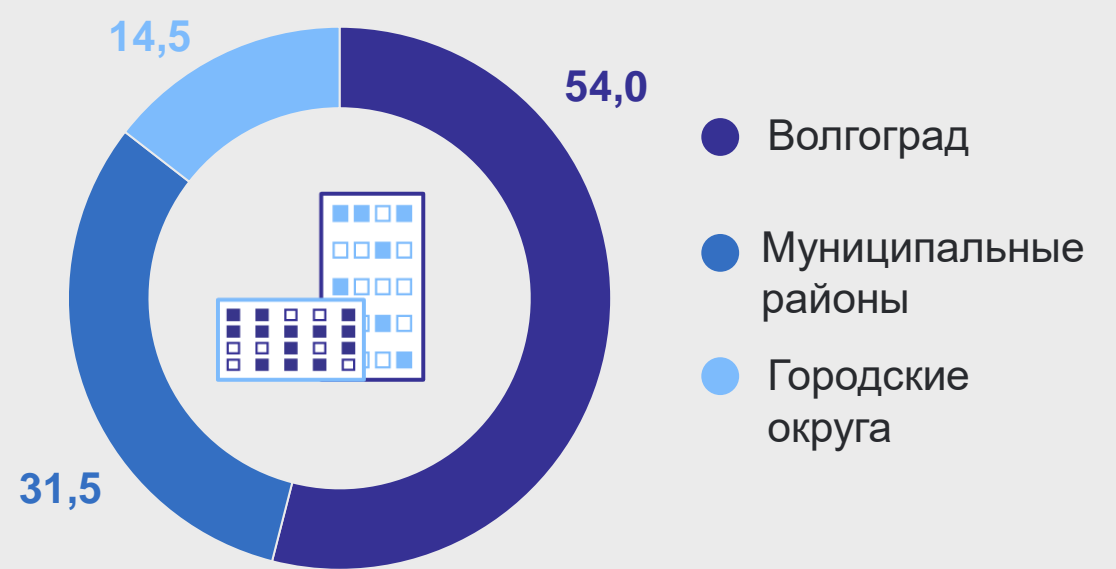

по муниципальным образованиям
в % к общей площади